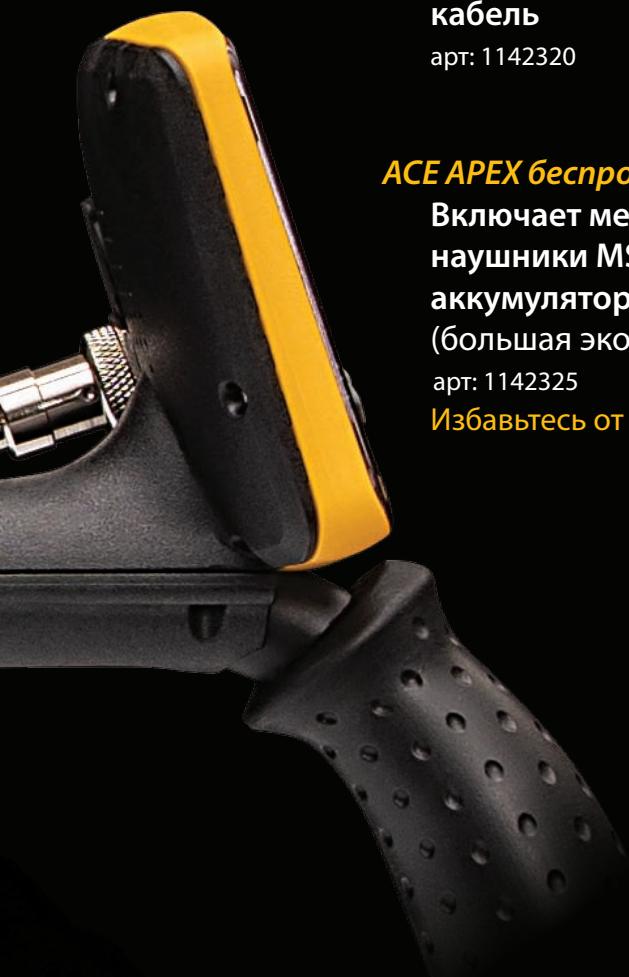

2 КОМПЛЕКТА НА ВЫБОР!

1. ACE APEX (стандартный комплект)

Включает металлоискатель Apex, катушку Viper, встроенный аккумулятор 3.8 В и зарядный Mini-USB кабель

арт: 1142320

ACE APEX беспроводной комплект

Включает металлоискатель Apex, беспроводные наушники MS-3 Z-Lynk, катушку Viper, встроенный аккумулятор 3.8 В и зарядный Mini-USB кабель.
(большая экономия при приобретении MS-3 в комплекте)

арт: 1142325

Избавьтесь от проводов окончательно!